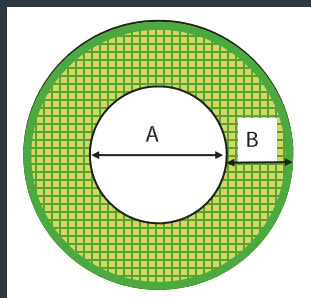

Tubo de espuma de polietileno con recubrimiento especialmente indicado para protección de estructuras de parques infantiles, andamios, etc...

- Reciclable
- Resistente a la radiación UV.
- Conforme según norma EN71-3

Contains min. 30% recycled material

Referencia	A (mm)	B (mm)	L (cm)	d (Kg/m3)	m/caja
307P	51±1	17±1	248±4	28±3	74,4

Colores disponibles

Rojo	Azul	Verde	Amarillo	Negro
R3001	P2728C	P355C	P108C	
Marrón	Azul claro	Beige	Naranja	Violeta
P7617C	P3005C	P4515C	7578C	P2587
Rosa	Gris	Blanco*	Verde lima*	
P213C	P Cool Grey 8C		P2259C	