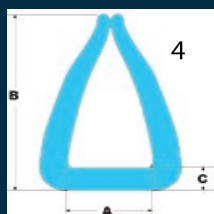

## OK-pack® U

Referencia	A (mm)	B (mm)	C (mm)	L (cm)	d (Kg/m3)	m/caja	Tipo
U15	15±2	28±2	10±1	200±4	28±5	560	1
U20	20±1,5	30±2	8±1	200±4	28±5	520	2
U20/70	20±2	70±2	21±1	200±4	28±5	380	3
U25	24±3	37±2	10±1	200±4	28±5	380	2
U30	30±2	44±3	11±1	200±4	28±5	250	2
U30/90	29±2	95±6	14±1	200±4	28±5	100	4
U35	35±3	40±3	10±1	200±4	28±5	240	2
U45	45±2.5	45±3	12±1	200±4	28±5	180	2
U45AD	42±2.5	43±3	14±2	200±4	50±5	170	1
U60	60±3	60±3	13±1	200±4	28±5	120	2
U60AD	58±3	55±3	16±1	200±4	60±5	120	1
U70	70±3	63±3	15±1	200±4	28±5	90	2
U72-120	79±5	120±5	17±2	200±4	28±5	56	5
U80	80±2	72±3	18±2	200±4	28±5	80	2
U90	90±3	80±5	18±2	200±4	28±5	72	6
U100	100±3	70±5	18±2	200±4	28±5	56	6
U120	120±4	80±5	20±2	200±4	28±5	44	6
UM	20±2	48±2	60±2	200±4	28±5	140	7