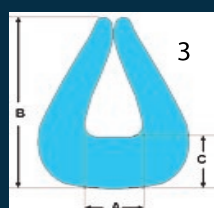

## OK-pack® U

Referencia	A (mm)	B (mm)	C (mm)	L (cm)	d (Kg/m3)	m/caja	Tipo
U15	15±2	28±2	10±1	200±4	28±5	560	1
U20	20±1,5	30±2	8±1	200±4	28±5	520	2
U20/70	20±2	70±2	21±1	200±4	28±5	380	3
U25	24±3	37±2	10±1	200±4	28±5	380	2
U30	30±2	44±3	11±1	200±4	28±5	250	2
U30/90	29±2	95±6	14±1	200±4	28±5	100	4
U35	35±3	40±3	10±1	200±4	28±5	240	2
U45	45±2.5	45±3	12±1	200±4	28±5	180	2
U45AD	42±2.5	43±3	14±2	200±4	50±5	170	1
U60	60±3	60±3	13±1	200±4	28±5	120	2
U60AD	58±3	55±3	16±1	200±4	60±5	120	1
U70	70±3	63±3	15±1	200±4	28±5	90	2
U72-120	79±5	120±5	17±2	200±4	28±5	56	5
U80	80±2	72±3	18±2	200±4	28±5	80	2
U90	90±3	80±5	18±2	200±4	28±5	72	6
U100	100±3	70±5	18±2	200±4	28±5	56	6
U120	120±4	80±5	20±2	200±4	28±5	44	6
UM	20±2	48±2	60±2	200±4	28±5	140	7