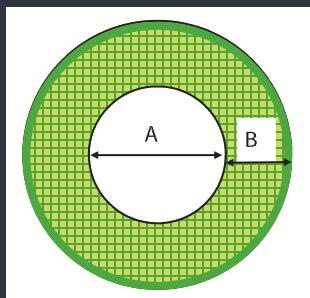

Referencia	A (mm)	B (mm)	L (cm)	d (Kg/m <sup>3</sup> )	m/caja
307P	51±1	17±1	248±4	28±3	74,4

Códigos P= Pantone, R = RAL.

2540 x 413 x 625mm

ENERO 2019

P.I. La Serra II. 25320 Anglesola—Lleida  
Tlf: +34-973308518.

[www.okcompany.com](http://www.okcompany.com) / [infotec@okcompany.com](mailto:infotec@okcompany.com)